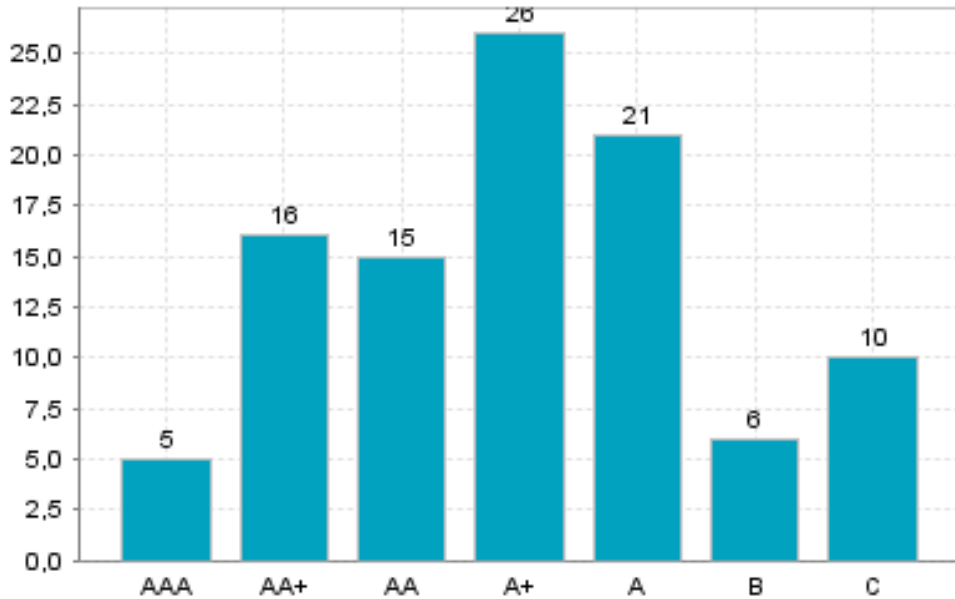

Rating Alfa -jakauma toimialalla Tietokoneiden, oheislaitteiden ja ohjelmistojen tukkukauppa

Vahvojen yritysten (AAA tai AA+) osuus eri toimialoilla, alueella: Uudenmaan maakunta